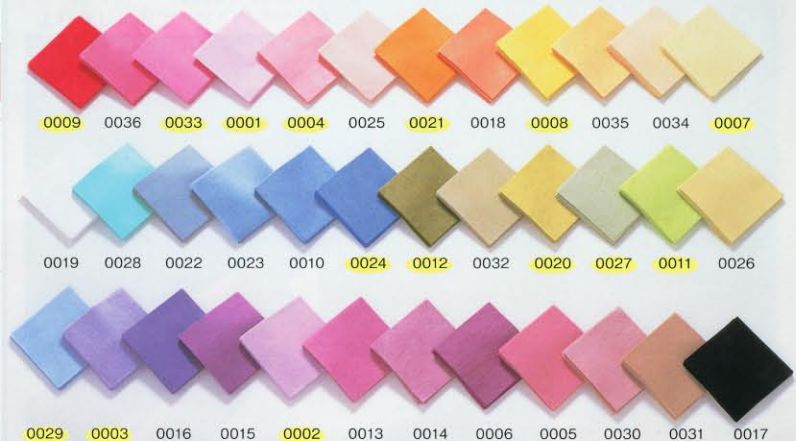

ソフトな風合い、高級感、透明感のある包装資材です。ギフト包装に最適であらゆるジャンルでお使い頂けます。

パサラン

スウィングのカットバージョン。
用途に合わせてサイズが選べます。

商品名	サイズ	カラー
パサラン15	15cm×15cm	0001~0036
パサラン20	20cm×20cm	
パサラン30	30cm×30cm	
パサラン60	60cm×60cm	
パサラン90	90cm×90cm	

・素材/ポリエステル

(カラー番号の 印は売れ筋商品です)

アルバ	サイズ	カラー	
	62cm×20m	0001～0024	・素材/ポリエステル

厚手和紙を思わせるラッピング不織布です。しっかりした厚みと張りが特徴です。

24色

0001 0002 0003 0004 0005 0006

0007 0008 0009 0010 0011 0012

0013 0014 0015 0016 0017 0018

0019 0020 0021 0022 0023 0024